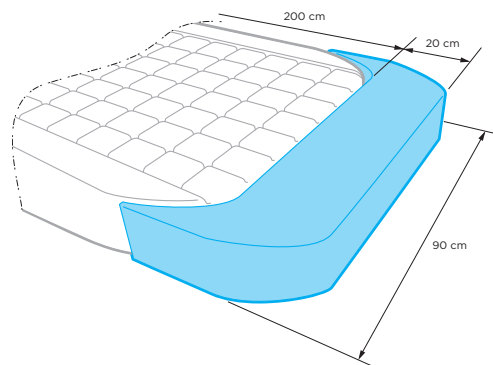

RALLONGE DE MATELAS AVEC HOUSSE POLYMAILLE®

- → Rallonge de 20 cm votre matelas pour l'adapter aux lits de longueur 220 cm (largeur 90 cm).
- → Compatible avec nos matelas : Hébergement, POLYPLOT® 1 partie 14 cm et VISCOFLEX® Monobloc.
- → Livrée housée. Housse amovible.

REF P101M20