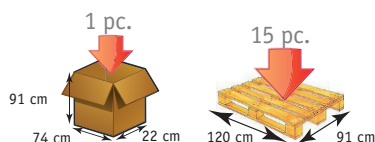

# ALUSTYL'MAX Rollator

Avec son cadre en aluminium, le rollator **ALUSTYL'MAX** est léger et maniable avec ses 2 roues avant directionnelles. Ses poignées équipées de «freins parking», permettent de s'asseoir en toute sécurité sur l'assise qui recouvre une grande sacoche de rangement.

La barre de dossier s'escamote réduisant ainsi l'encombrement quand le rollator est replié.

Matériaux : aluminium et assise PVC soudée

- > assise escamotable
- > barre de dossier amovible et escamotable
- > poignées anatomiques réglables par molettes (sécurité)
- > freins parking
- > cadre pliable

## DIMENSIONS

A	B	C	D	E	F	Dimensions assise	Encombrement plié	ø roues	Poids
85/98 cm	71 cm	56 cm	12 cm	70 cm	53 cm	49.5 x 34 cm	31 x 71 cm	19 cm	8.64 kg

A= Hauteur  
B= Largeur hors tout  
C= Hauteur assise  
D= Longueur poignée  
E= Profondeur  
F= Largeur entre poignées