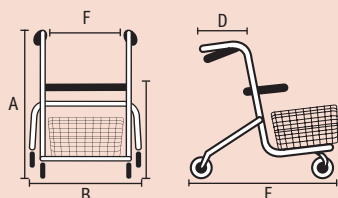

# ALUSTYL'MAX Rollator

Avec son cadre en aluminium, le rollator **ALUSTYL'MAX** est léger et maniable avec ses 2 roues avant directionnelles. Ses poignées équipées de «freins parking», permettent de s'asseoir en toute sécurité sur l'assise qui recouvre une grande sacoche de rangement.

La barre de dossier s'escamote réduisant ainsi l'encombrement quand le rollator est replié.

Matériaux : aluminium et assise PVC soudée

- > assise escamotable
- > barre de dossier amovible et escamotable
- > poignées anatomiques réglables par molettes (sécurité)
- > freins parking
- > cadre pliable

## DIMENSIONS

A	B	C	D	E	F	Dimensions assise	Encombrement plié	ø roues	Poids
85/98 cm	71 cm	56 cm	12 cm	70 cm	53 cm	49.5 x 34 cm	31 x 71 cm	19 cm	8.64 kg

A= Hauteur  
B= Largeur hors tout  
C= Hauteur assise  
D= Longueur poignée  
E= Profondeur  
F= Largeur entre poignées