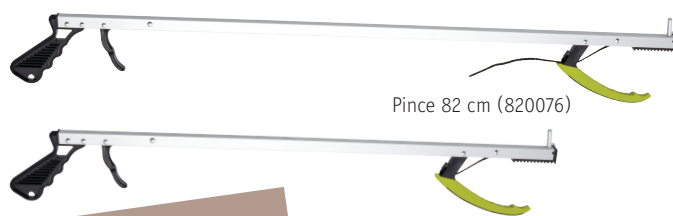

Pinces de préhension

Pince 82 cm (820076)

Pince 66 cm (820066)

GARANTIE 2 ANS

Conditionnement (820066) :
Carton de regroupement: 24

Conditionnement (820076) :
Carton de regroupement: 24

Conditionnement (820077) :
Carton de regroupement: 24

Fabriquées en aluminium et plastique, les pinces de préhension permettent de ramasser sans effort un objet tombé ou éloigné.

Version pince chausse-pieds pour se déchausser ou se chausser en toute facilité.

Pince chausse-pied (820077)

DIMENSIONS

Code	Désignation	Dimensions	Poids
820066	Pince de préhension 66 cm	66 cm	0,168 kg
820076	Pince de préhension 82 cm	82 cm	0,199 kg
820077	Pince de préhension chausse-pied	80 cm	0,177 kg