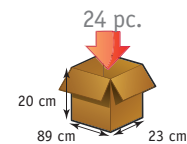

Pinces de préhension

Pince 82 cm (820076)

Pince 66 cm (820066)

GARANTIE 2 ANS

Conditionnement (820066) :
Carton de regroupement: 24

Conditionnement (820076) :
Carton de regroupement: 24

Conditionnement (820077) :
Carton de regroupement: 24

Pince chausse-pied (820077)

DIMENSIONS

Code	Désignation	Dimensions	Poids
820066	Pince de préhension 66 cm	66 cm	0,168 kg
820076	Pince de préhension 82 cm	82 cm	0,199 kg
820077	Pince de préhension chausse-pied	80 cm	0,177 kg