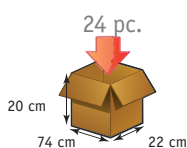

Pinces de préhension

Pince 82 cm (820076)

Pince 66 cm (820066)

GARANTIE 2 ANS

Conditionnement (820066) :
Carton de regroupement: 24

Conditionnement (820076) :
Carton de regroupement: 24

Conditionnement (820077) :
Carton de regroupement: 24

Pince chausse-pied (820077)

DIMENSIONS

Code	Désignation	Dimensions	Poids
820066	Pince de préhension 66 cm	66 cm	0,168 kg
820076	Pince de préhension 82 cm	82 cm	0,199 kg
820077	Pince de préhension chausse-pied	80 cm	0,177 kg