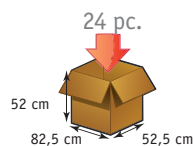

Pinces de préhension

Pince 82 cm (820076)

Pince 66 cm (820066)

GARANTIE 2 ANS

Conditionnement (820066) :
Carton de regroupement: 24

Conditionnement (820076) :
Carton de regroupement: 24

Conditionnement (820077) :
Carton de regroupement: 24

Pince chausse-pied (820077)

DIMENSIONS

Code	Désignation	Dimensions	Poids
820066	Pince de préhension 66 cm	66 cm	0,168 kg
820076	Pince de préhension 82 cm	82 cm	0,199 kg
820077	Pince de préhension chausse-pied	80 cm	0,177 kg