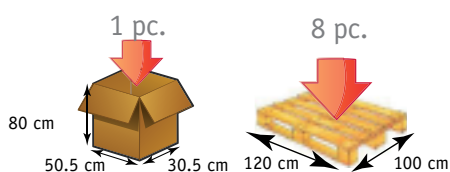

Le MODELITO WP HOME se décline en deux versions :

- 500 Nw pour des personnes d'un poids compris entre 70 à 130 kg
- 350 Nw pour des personnes d'un poids compris entre 50 à 75 kg

- > Assise ergonomique
- > Roues avant avec freins
- > Vérin de réglage en hauteur de l'assise
- > Butées anti-chocs sur les angles

GARANTIE 2 ANS
POIDS SUPPORTE: DE 50 À 130 KG

 **YouTube**
Vidéo de présentation

Conditionnement :
Carton de regroupement: 1
Palette : 8

Réglage en hauteur

DIMENSIONS

Hauteur guidon/sol	Hauteur assise/sol	Dimension assise	Largeur hors tout	Profondeur	Poids
86 cm	67/88 cm	30 cm	43 cm	59 cm	10 kg