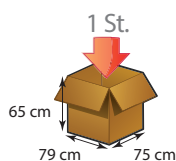

Poid total	Densité dossier	Densité assise
54kg	17kg/m <sup>3</sup>	21kg/m <sup>3</sup>

Conditionnement : x 1 - palette : x 2.

Levé

Relax

Couchage

## DIMENSIONS

A	Hauteur totale	104 cm	H	Profondeur assise	49-54 cm
B	Profondeur totale	92 cm	I	Profondeur allongé	167 cm
C	Hauteur accoudoir sol	60 cm			
D	Hauteur dossier	71 cm			
E	Hauteur assise sol	46 cm			
F	Largeur totale	84 cm			
G	Largeur entre accoudoirs	56 cm			