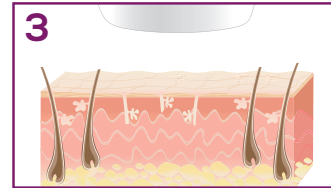

german|engineering

IPL  
VELVET SKIN PRO

beurer  
beauty

## FONCTIONNEMENT

1 La mélanine des poils absorbe la lumière (IPL)

2 La chaleur produite désactive le follicule pileux

3 Le poil tombe et ne repousse plus