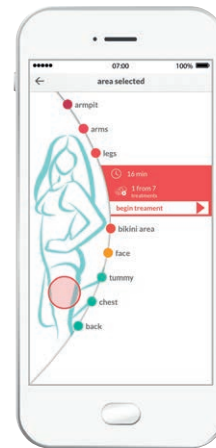

## FONCTIONNEMENT

1 La mélanine des poils absorbe la lumière (IPL)

2 La chaleur produite désactive le follicule pileux

3 Le poil tombe et ne repousse plus

## Tableau des teintes de poils et de peaux

		Skin color					
Hair color		X	X	X	X	X	X
		✓	✓	✓	✓	✓	X