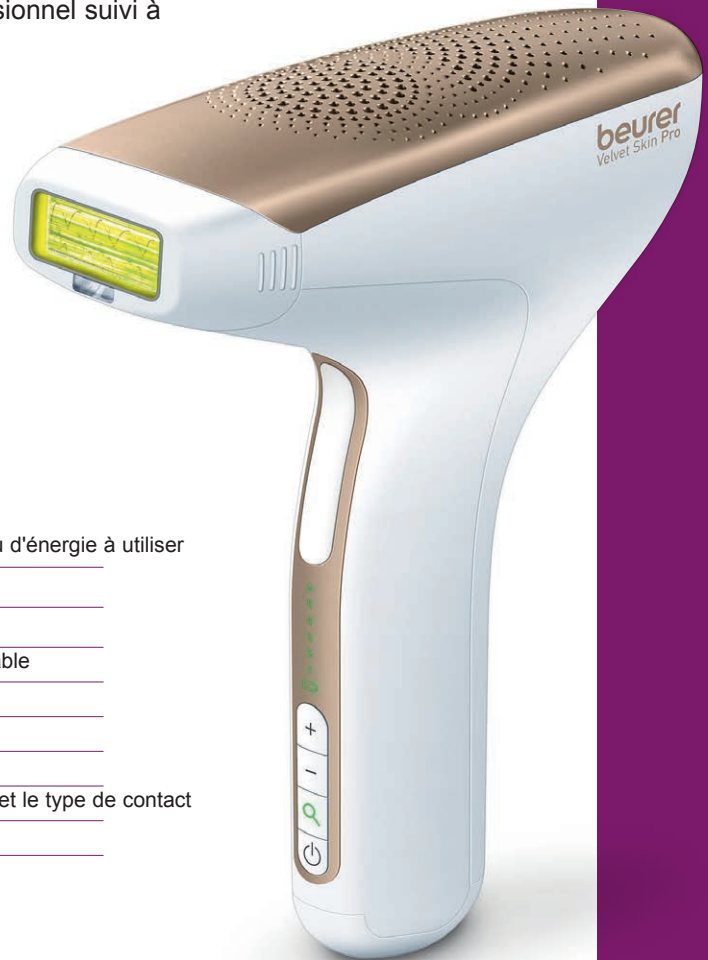

## IPL 8500 VELVET SKIN PRO

PPR: 399,99€  
Nov. 2017

### Appareil d'épilation longue durée

Application gratuite MyIPL pour vous guider lors de vos traitements - pour un traitement professionnel suivi à domicile

Jusqu'à 300 000 impulsions

Design sans fil pour une utilisation plus facile

Détection de la couleur de peau - définit automatiquement le niveau d'énergie à utiliser

Nécessite seulement 21 minutes pour traiter le corps entier<sup>1)</sup>

Surface lumineuse de 4,5 cm<sup>2</sup> pour un traitement ultra rapide

Avec fonction "flash en série" pour une utilisation rapide et confortable

6 niveaux d'intensité

Embout de précision pour le visage et le maillot

Technologie testée cliniquement - utilisation sécurisée à la maison