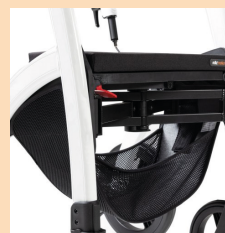

panier sous le siège

N°ARTICLE: 2030RM0087