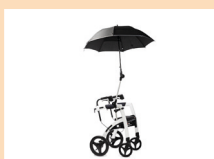

panier sous le siège

N°ARTICLE: 2030RM0087

housse de transport

N°ARTICLE: 1020RM0010

3 en 1: porte kit, porte canne, et porte sac

N°ARTICLE: 2030RM0049

Parapluie - parasol

N°ARTICLE: 1020RM0019