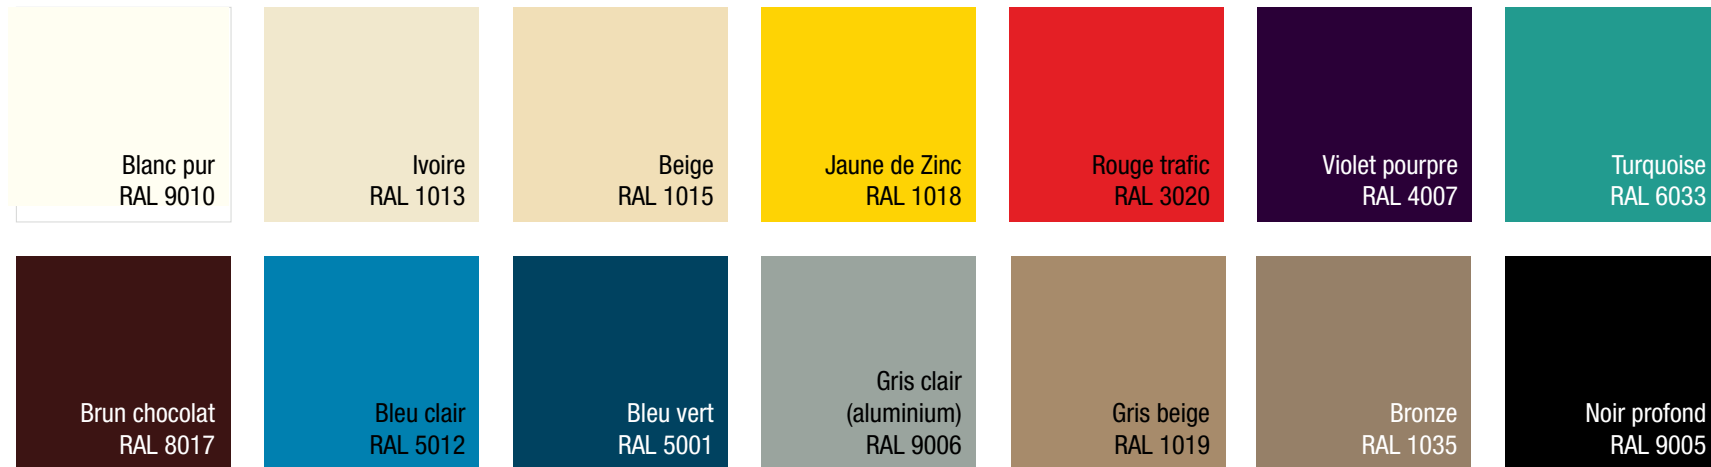

# NUANCIERS ÉPOXY & DÉCORS BOIS

## NUANCIER ÉPOXY COULEUR CADRE DE LIT