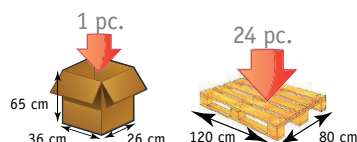

Pliage ultra compact