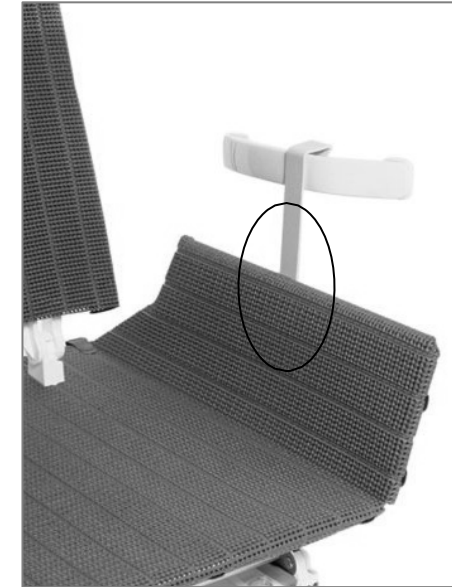

Montage de l'écarteur de montant latéral *Aquatec® Orca/Beluga* – référence de commande 15309

1.

2.

3.

4.

Der Seitenklappenabweiser ist an der Stelle des Handgriffs zu montieren, die am weitesten in die Wanne hineinragt. Er verhindert eine Kollision der Seitenklappe mit dem Handgriff während der Auffahrt.

Mount the side flap diverter to the handle where it extends most into the bathtub. The side flap diverter averts a collision of the side flap with the handle while moving up.

Monter l'écarteur de montant latéral sur la poignée là où il se prolonge le plus loin dans la baignoire. L'écarteur de montant latéral évite une collision du montant latéral avec la poignée lors des mouvements ascendants.