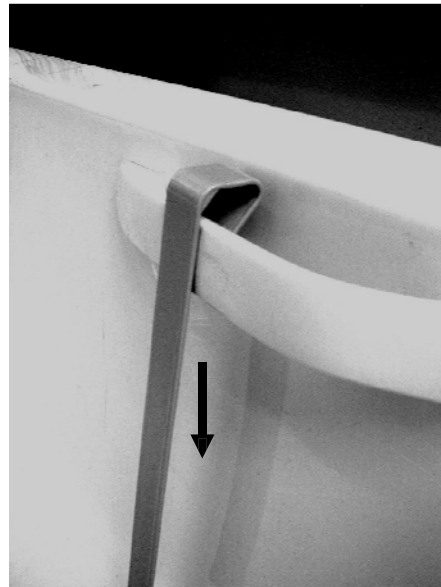

MONTAGEANLEITUNG / ASSEMBLY INSTRUCTION / INSTRUCTIONS DE MONTAGE

AQUATEC

Montage des Seitenklappenabweisers *Aquatec® Orca / Beluga* – Best. Nr. 15309

Assembly side flap diverter *Aquatec® Orca / Beluga* – order no. 15309

Montage de l'écarteur de montant latéral *Aquatec® Orca/Beluga* – référence de commande 15309

1.

2.

3.

4.

Der Seitenklappenabweiser ist an der Stelle des Handgriffs zu montieren, die am weitesten in die Wanne hineinragt. Er verhindert eine Kollision der Seitenklappe mit dem Handgriff während der Auffahrt.

Mount the side flap diverter to the handle where it extends most into the bathtub. The side flap diverter averts a collision of the side flap with the handle while moving up.

Monter l'écarteur de montant latéral sur la poignée là où il se prolonge le plus loin dans la baignoire. L'écarteur de montant latéral évite une collision du montant latéral avec la poignée lors des mouvements ascendants.