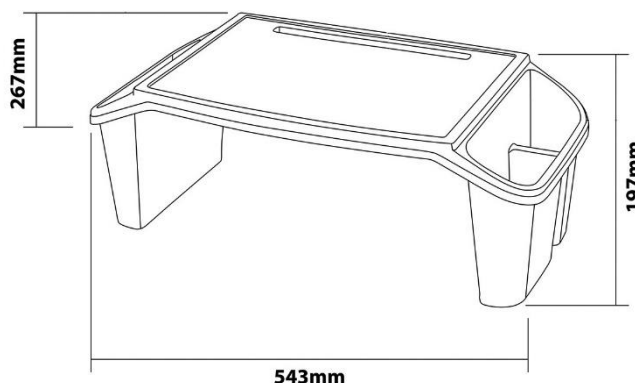

VM938H / VM938HA

Plateau de lit avec rangement latéral

Ce plateau fabriqué à partir de plastique durable, est parfait pour travailler sur un ordinateur portable, une tablette, lire, bricoler et prendre le petit-déjeuner au lit.

Il possède des rangements latéraux à chaque extrémité qui accueilleront des bouteilles, de la papeterie, des télécommandes, des lunettes de lecture, des téléphones, etc.

Idéal pour les enfants qui dessinent et colorient.

Il dispose également d'une découpe sur le dessus de la table qui permet de tenir une tablette ou un téléphone en toute sécurité.

- Léger mais robuste, vous pouvez l'emporter facilement partout dans la maison
- Les compartiments de chaque côté du plateau sont pratiques. Support de tablette intégré
- Ces plateaux peuvent être empilés pour un rangement facile
- Facile à nettoyer

FICHE TECHNIQUE DU PRODUIT

- Léger
- Emplacement tablette
- Compartiments latéraux

Caractéristiques

Dimensions (mm).....	543x267x197
Poids net (kg).....	0.65
Couleur.....	Bleu / Rose