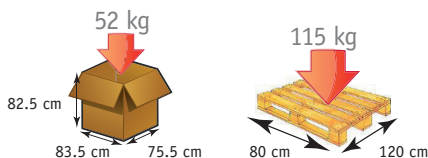

STYLEA I Fauteuil Releveur

STYLEA I Chocolat

Conditionnement : x 1 - palette : x 2.

Doté d'un dossier particulièrement confortable avec trois coussins en fibres creuses, le fauteuil Stylea I offre toutes les positions de confort : levé, assis, et quasi couchage. Pour une facilité d'entretien, l'assise est recouverte d'un coussin amovible et déhoussable.

Video de présentation

DIMENSIONS

A	Hauteur totale	105 cm	H	Profondeur assise	51 cm
B	Profondeur totale	85 cm	I	Profondeur allongé	166 cm
C	Hauteur accoudoir sol	57 cm			
D	Hauteur dossier	66 cm			
E	Hauteur assise sol	50 cm			
F	Largeur totale	80 cm			
G	Largeur entre accoudoirs	55 cm			